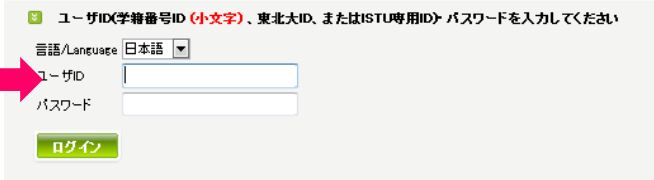

## 次の順序でクリック

① EAST Homeの左側、全学システム→ISTU

② ISTU Home 受講

③ 東北大ID、PW

⑤ ISTU 受講/教材確認のページ 中央、タイトル

④ ISTU 利用者ポータル その他、右一番下「医学統計勉強会」

閲覧対象者：  
 ★東北大IDとPWがあれば、聴講可能  
 ご不明な方は  
 教育情報基盤センターのページ  
<http://www.dc.tohoku.ac.jp/guide/local/auth/auth.html>  
 統合電子認証システムのページ  
<http://www.bureau.tohoku.ac.jp/auth/auth-inq-staff.html>